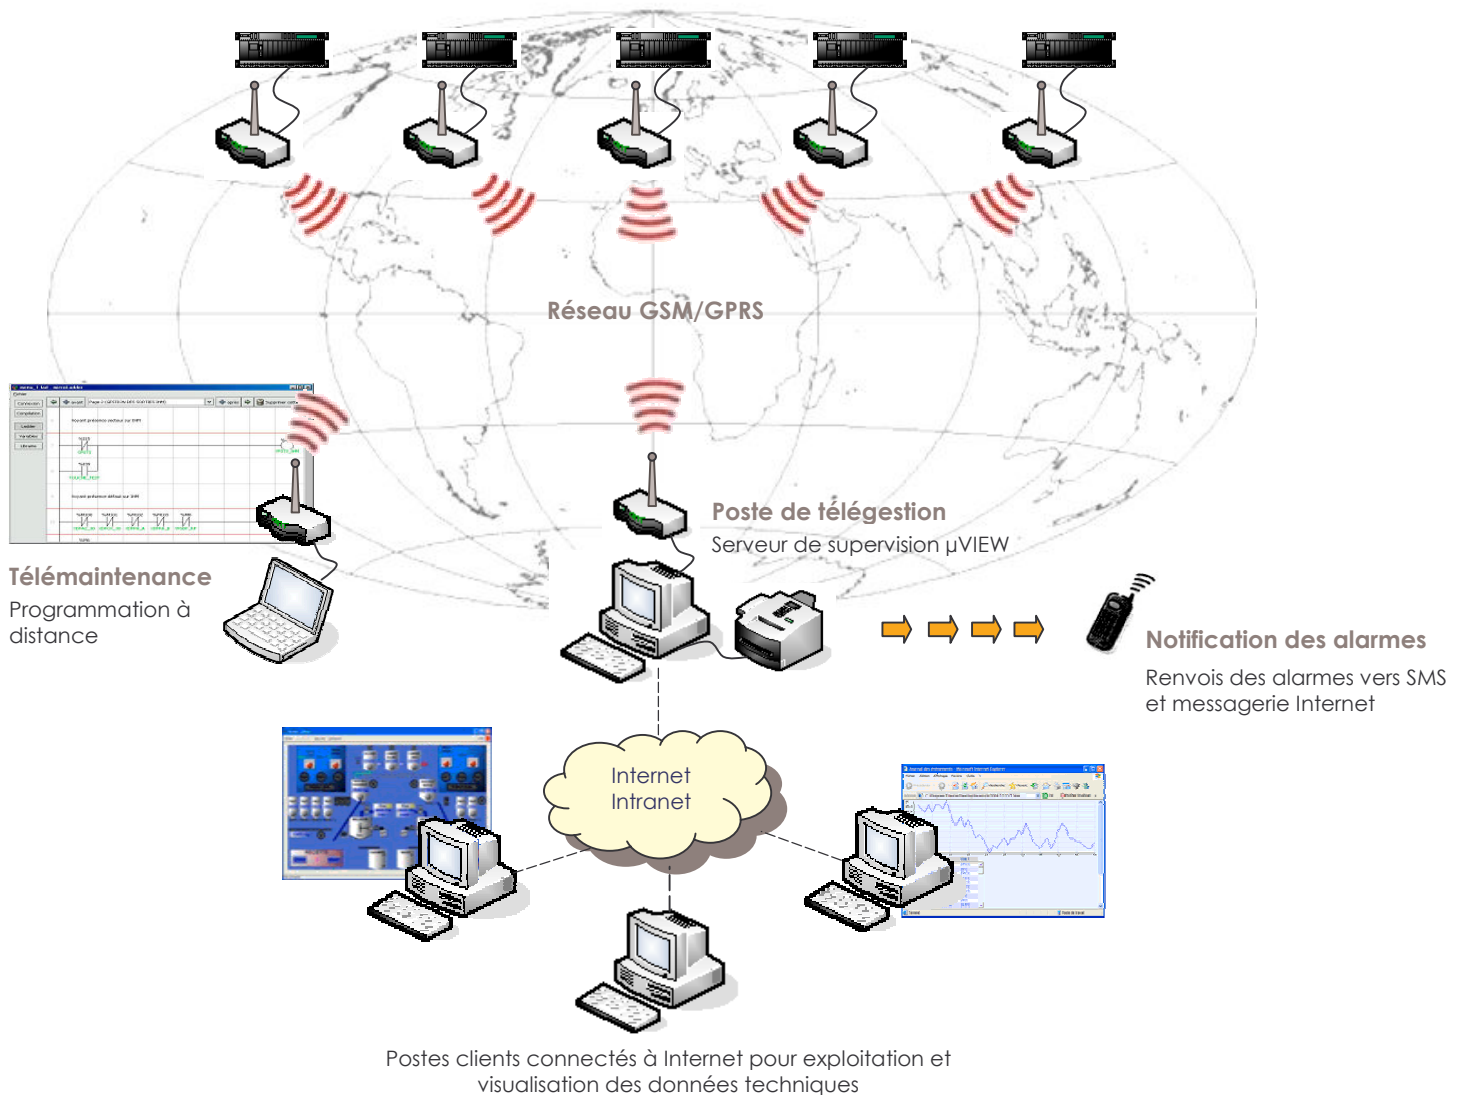

Installations déportées

Stations distantes μBIP et modem GSM/GPRS

Fiche de présentation : Activité télégestion et télémétrie

Communications sans fil

SIREA offre des solutions compétitives de communications, basées sur le développement de systèmes de contrôle à distance et de télégestion par Internet. Ces solutions permettent d'exploiter différents types de données et de les transmettre à travers des communications sans fil (WiFi, GPRS/gsm, radio....) jusqu'à des serveurs de télésurveillance.

Une des applications les plus intéressantes de ce type de technologies est le contrôle et la gestion des équipements dans le domaine de l'eau. Toutefois, chez **SIREA** nous développons des systèmes de télégestion pour bien d'autres domaines d'activité :

Un simple téléphone mobile et une connexion Internet permettent d'accéder :

- aux valeurs des variables numériques en temps réel,
- aux mesures et données analogiques,
- à l'état du système,
- à la réception des messages d'alarmes. par SMS ou par email.

Serveurs de supervision compatibles Internet

- Passerelle eWON,
- Passerelle μ FOX.

La passerelle eWON est un routeur programmable intelligent permettant de connecter à Internet tout type d'équipement équipé d'une liaison série. La plate-forme μ FOX offre une solution de supervision permettant de visualiser et de surveiller depuis Internet des équipements et des installations distantes.